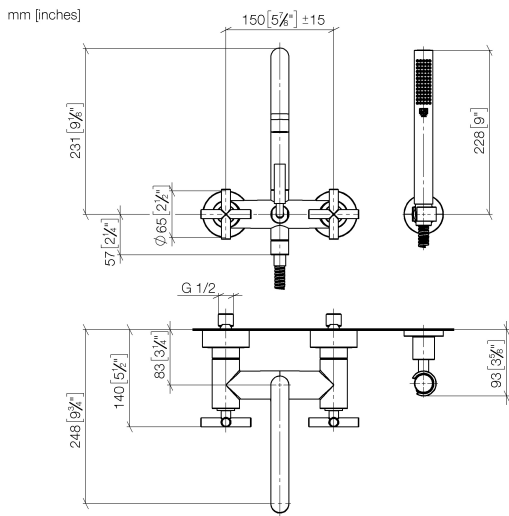

25 133 892

- Bocca: getto circolare con aria
- portata max 22 l/min a una pressione idraulica di 3 bar
- Doccetta: COMPACT RAIN, portata max. 6,8 l/min (a 3 bar)
- Gruppo doccetta con flessibile con sistema anticalcare
- sporgenza 240 mm
- Deviatore a rotazione vasca/doccia
- rosette scorrevoli Ø 65 mm
- Rosetta per supporto doccia Ø 50mm
- ingresso 1/2"
- Interasse 150 mm ± 15 mm
- Flessibile doccetta in metallo 1250mm con protezione antitorsione integrata

25 133 892

Diagramma di portata

Certificati

WRAS_2210004. LGA_18933. Belgaqua_21-026-27_4.

25 133 892

Parts for other finishes can be found here: Cromato

Elenco delle parti di ricambio

N.	Codice articolo	Denominazione	Quantità necessaria	Tempo di produzione
1	25 100 892-08	TARA Gruppo vasca montaggio a muro - Platinato	1	-
Il pezzo di ricambio non può più essere ordinato, si prega di ordinare l'articolo sostitutivo				
2	90 14 20 026 00 90	guarnizione	1	2
3	28 050 892-08	TARA Supporto doccetta - Platinato	1	40
4	90 30 02 072 00-08	Flessibile metallico per doccetta 1/2" x 3/8" x 1250 mm - Platinato	1	40
5	90 12 11 140 30-08	doccia	1	40