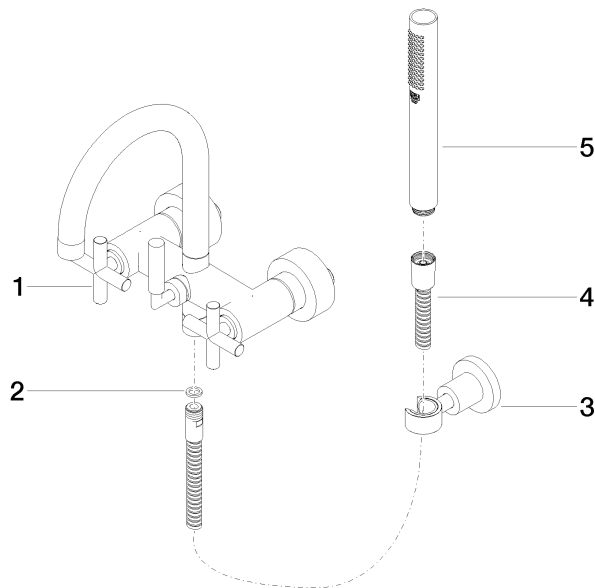

25 133 892

- Bocca: getto circolare con aria
- portata max 22 l/min a una pressione idraulica di 3 bar
- Doccetta: COMPACT RAIN, portata max. 6,8 l/min (a 3 bar)
- Gruppo doccetta con flessibile con sistema anticalcare
- sporgenza 240 mm
- Deviatore a rotazione vasca/doccia
- rosette scorrevoli Ø 65 mm
- Rosetta per supporto doccia Ø 50mm
- ingresso 1/2"
- Interasse 150 mm ± 15 mm
- Flessibile doccetta in metallo 1250mm con protezione antitorsione integrata

Sistema di sicurezza antiriflusso.

Possibilità di combinazione con i collegamenti di livello su richiesta (x-TRA SERVICE).

	Platinato	25 133 892-08
	Cromato	25 133 892-00
	Platinato spazzolato	25 133 892-06
	Dark Chrome	25 133 892-19
	Ottone spazzolato (Oro 23k)	25 133 892-28
	Nero opaco	25 133 892-33
	Champagne spazzolato (Oro 22k)	25 133 892-46
	Champagne (Oro 22k)	25 133 892-47
	Cromo spazzolato	25 133 892-93
	Dark Platinum spazzolato	25 133 892-99

25 133 892

Diagramma di portata

Certificati

WRAS_2210004. LGA_18933. Belgaqua_21-026-27_4.

25 133 892

Parts for other finishes can be found here: Cromato

Elenco delle parti di ricambio

N.	Codice articolo	Denominazione	Quantità necessaria	Tempo di produzione
1	25 100 892-08	TARA Gruppo vasca montaggio a muro - Platinato	1	-
Il pezzo di ricambio non può più essere ordinato, si prega di ordinare l'articolo sostitutivo				
2	90 14 20 026 00 90	guarnizione	1	2
3	28 050 892-08	TARA Supporto doccetta - Platinato	1	40
4	90 30 02 072 00-08	Flessibile metallico per doccetta 1/2" x 3/8" x 1250 mm - Platinato	1	40
5	90 12 11 140 30-08	doccia	1	40